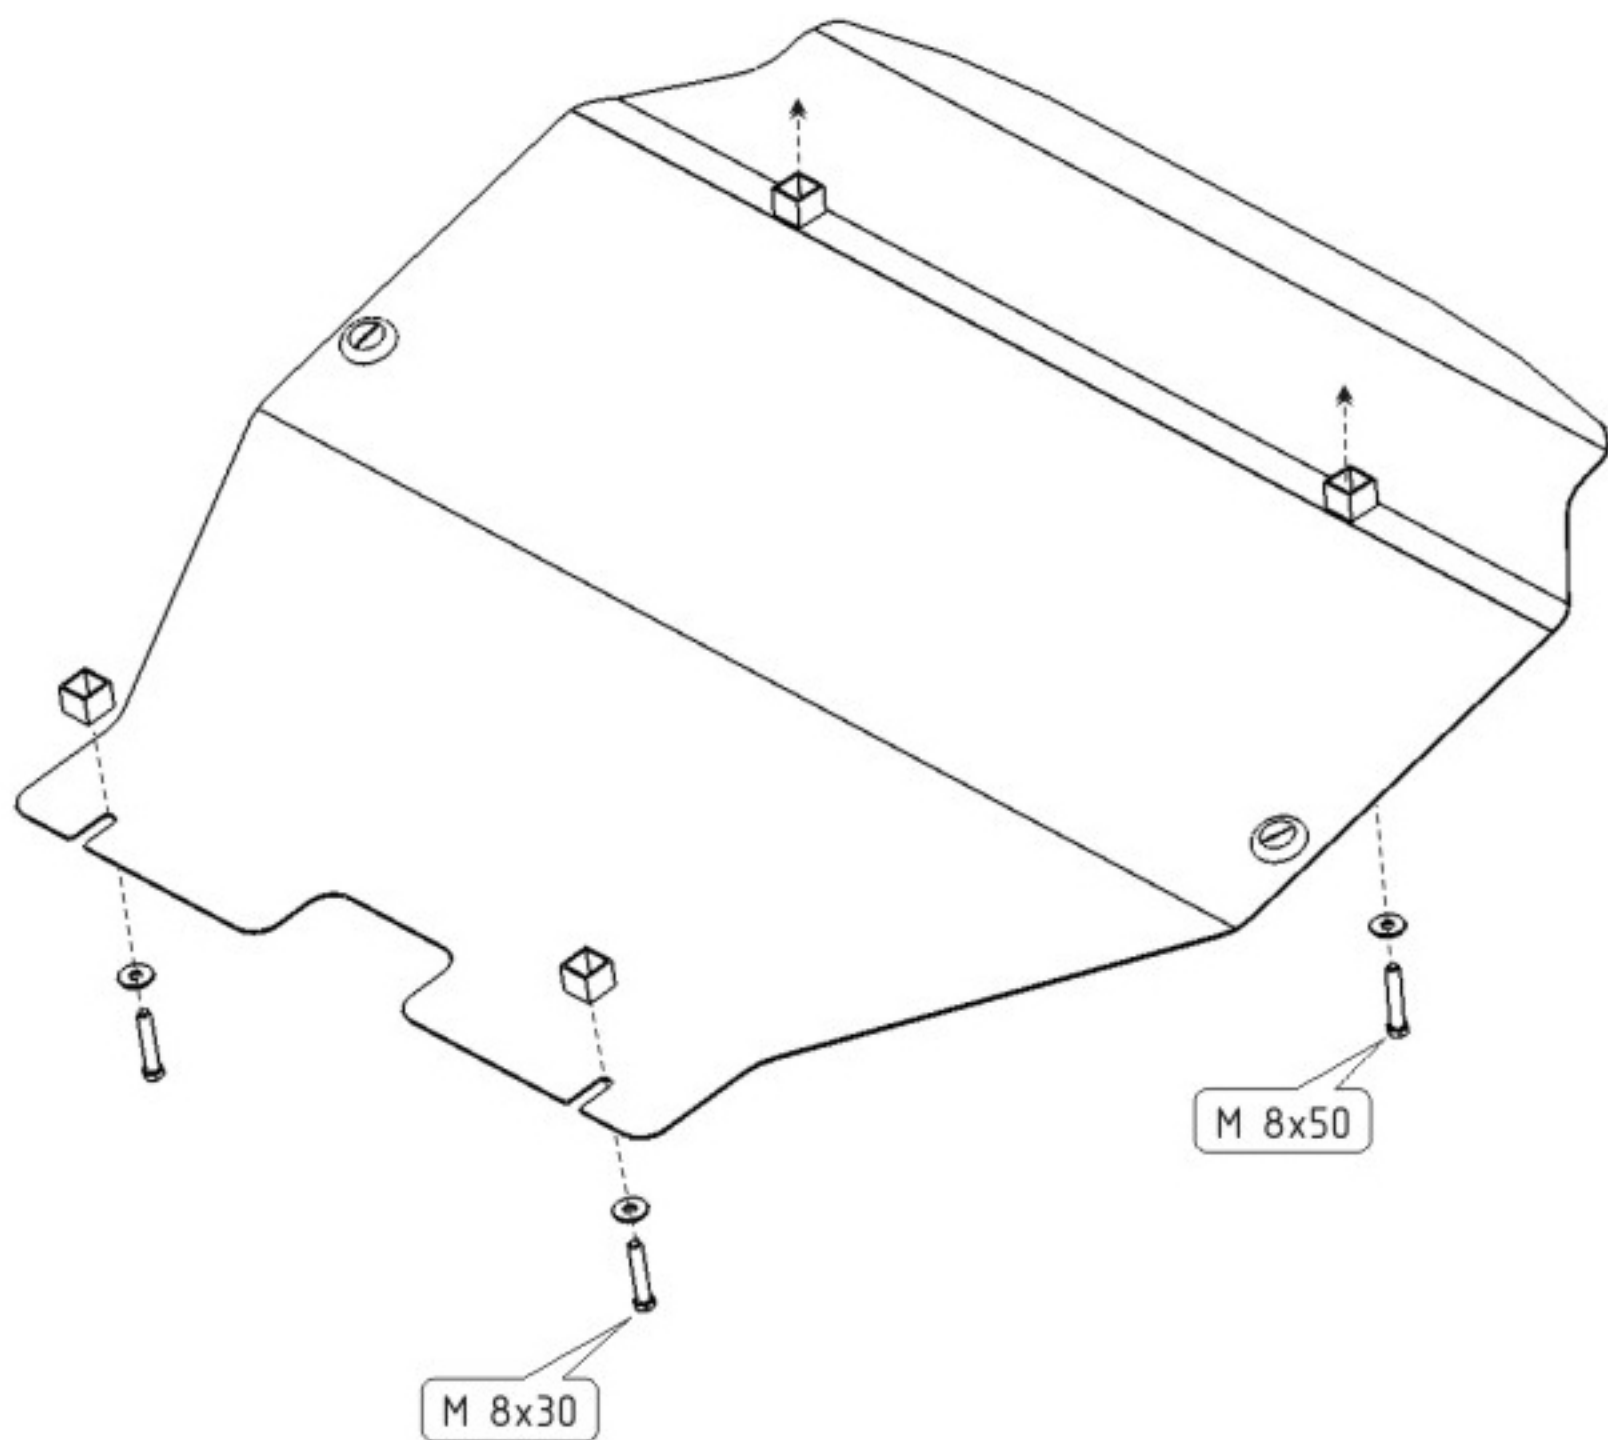

# VW TRANSPORTER T5

Кузов:

год вып.: 2005- ;

Объем: все

VIN:-

АКПП

Type: 26.864

1. Защита устанавливается поверх штатного пластикового пыльника, через проставки, с помощью болтов М 8х50 на штатные места.